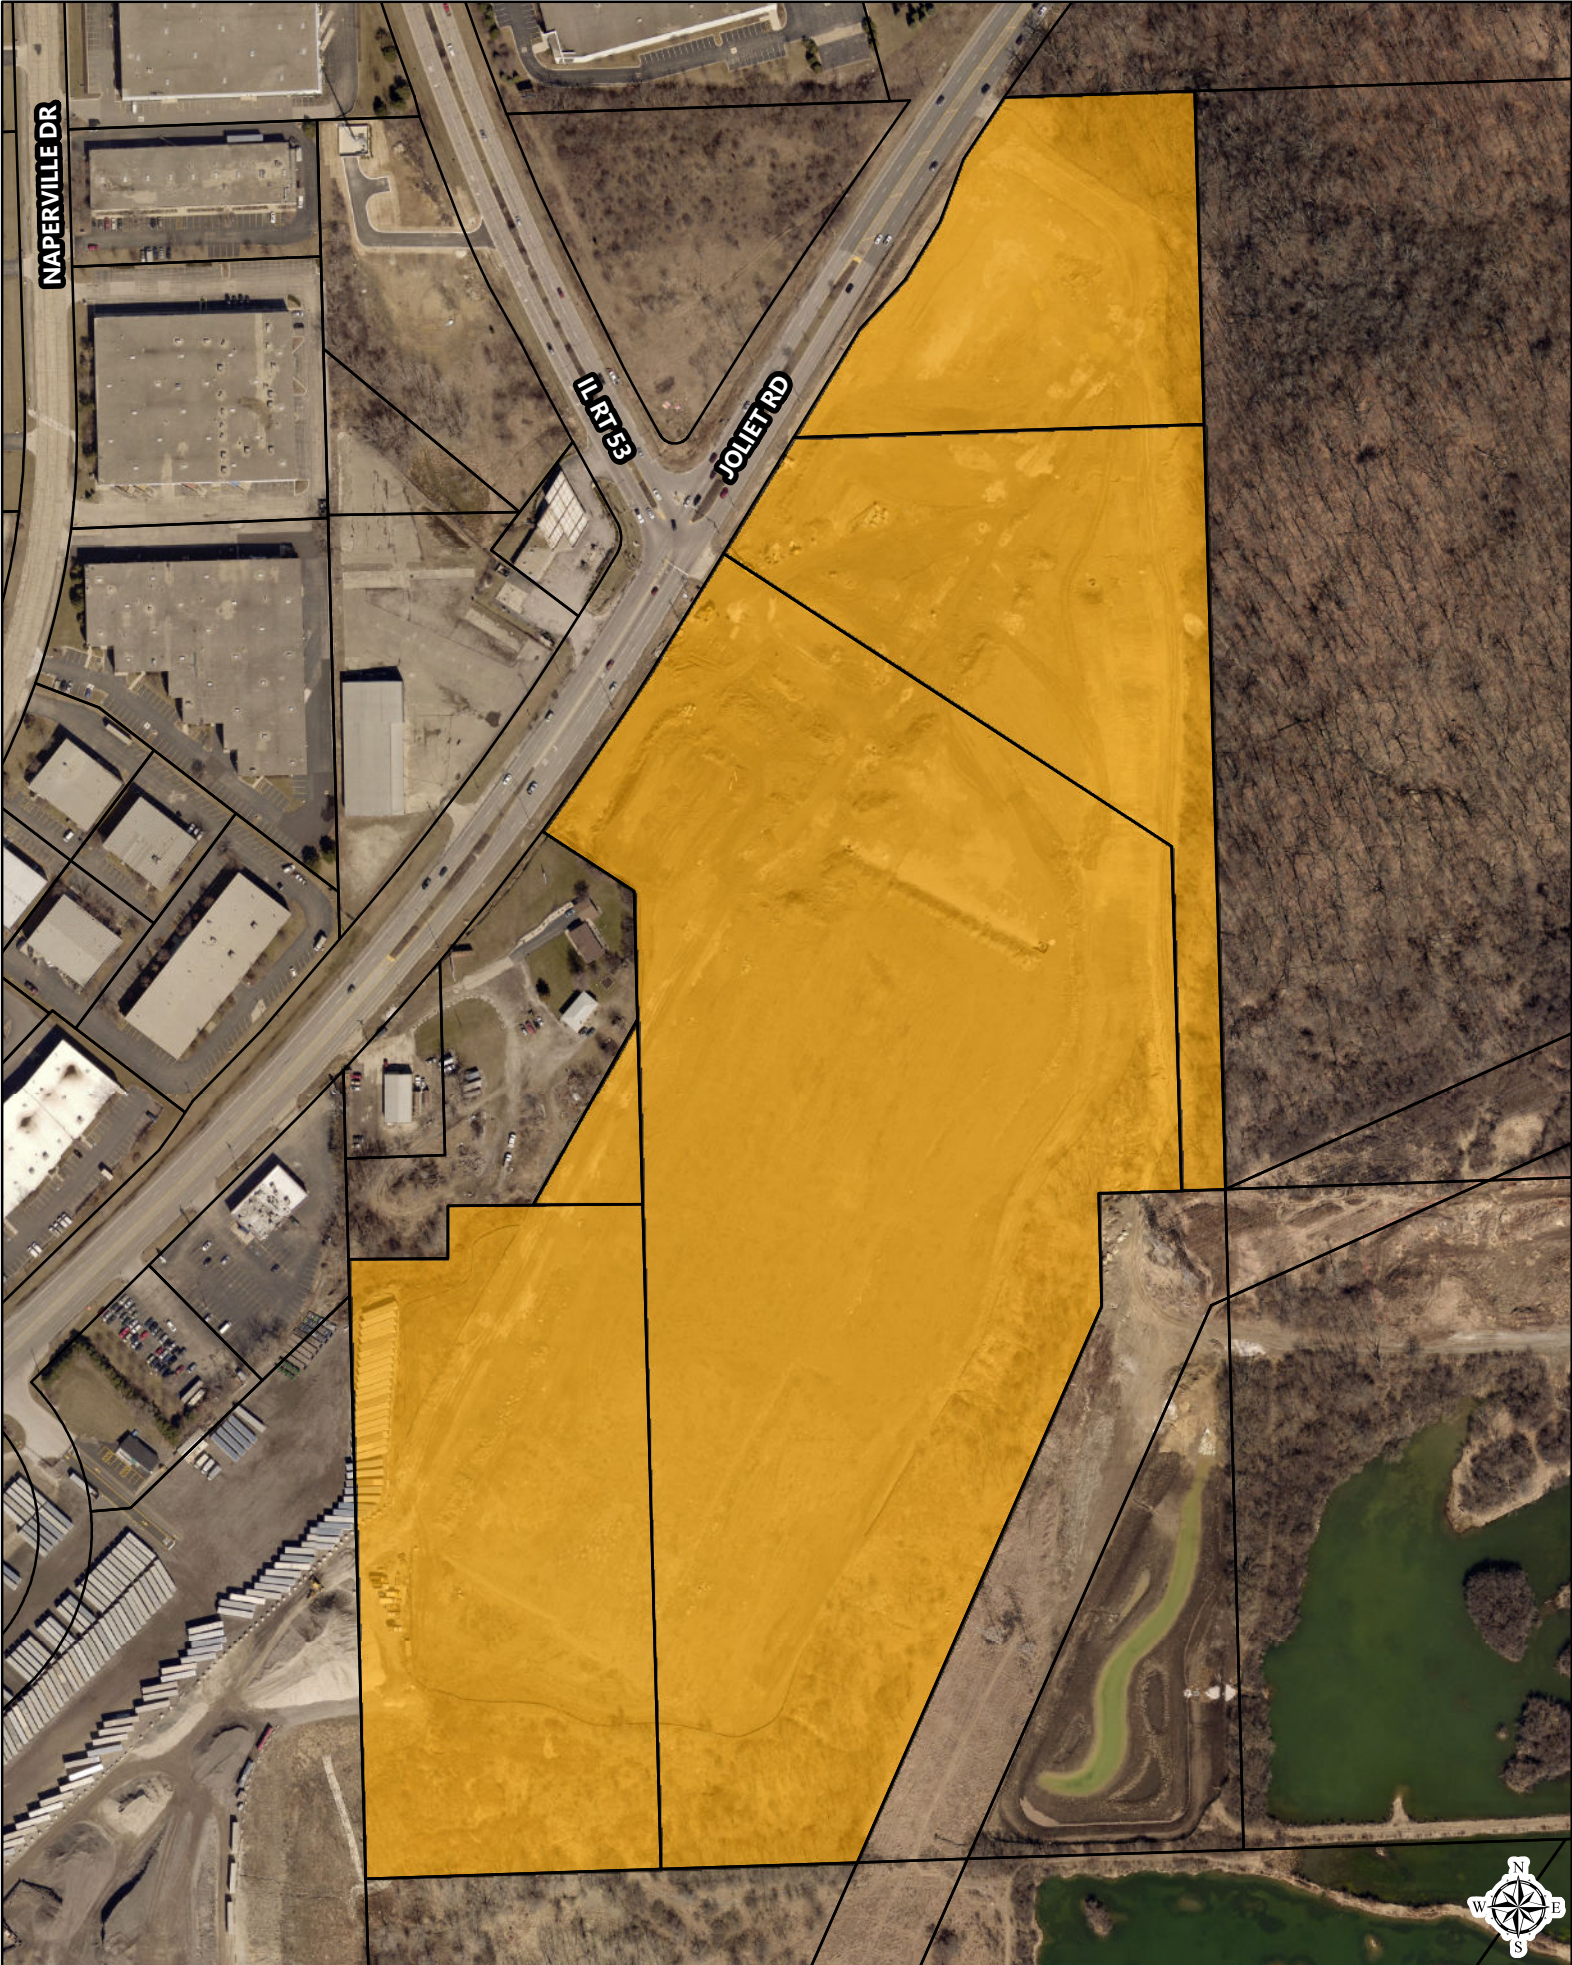

Gateway North Upper TIF

NAPERVILLE DR

IL RT 53

JOLIET RD